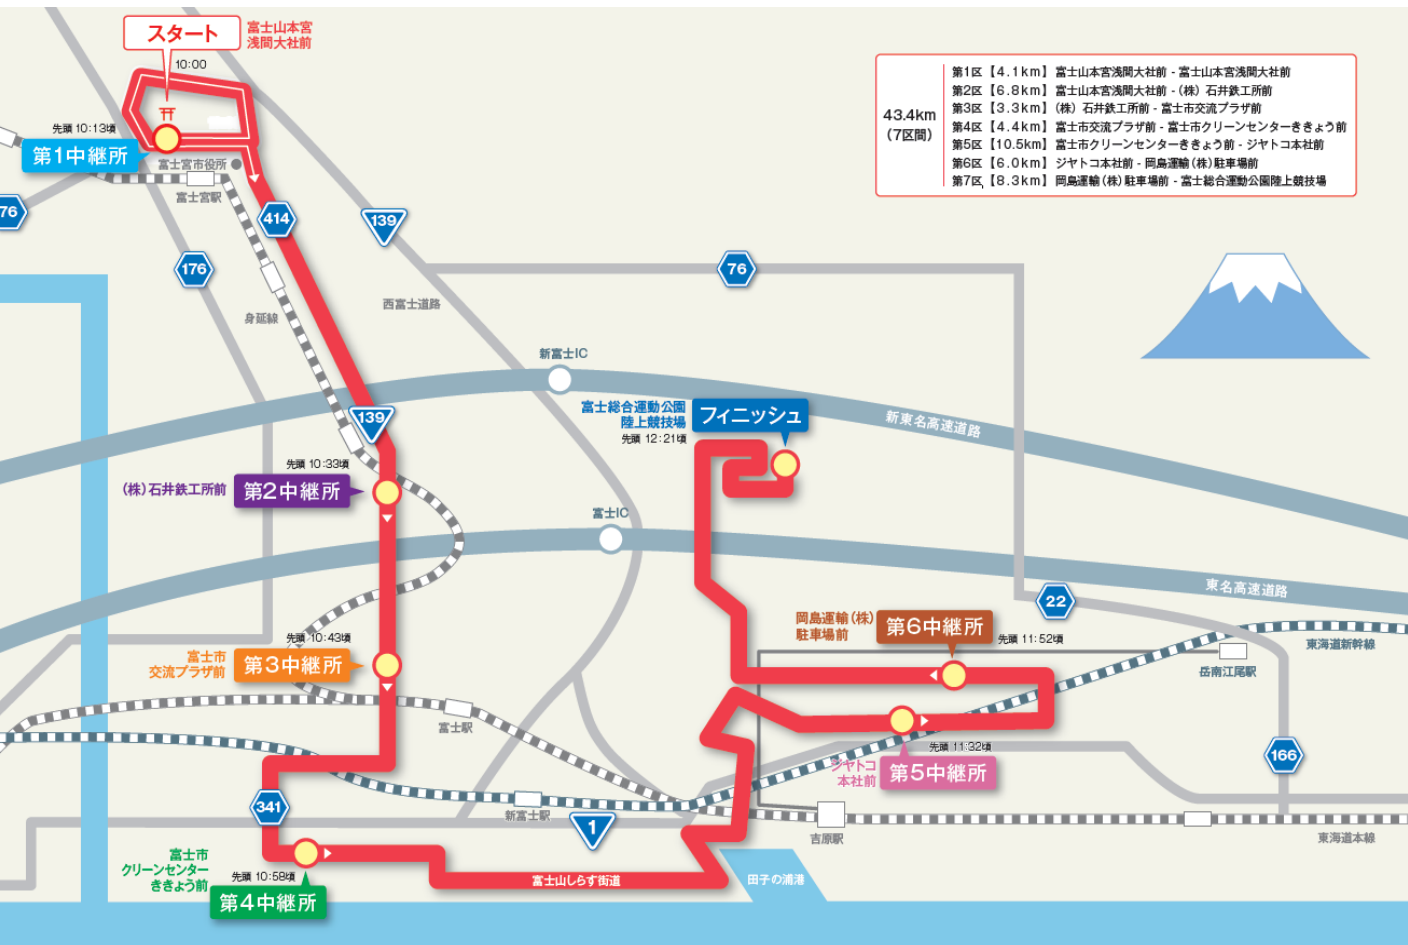

富士をつなぐ風になる。

富士女子駅伝

2019 全日本大学女子選抜駅伝競走

2019.12.30 MON 10:00 START

START 富士山本宮浅間大社前 ▶ FINISH 富士総合運動公園陸上競技場

フジテレビ系(テレビ静岡) 全国生中継 9:50-12:40

最後は笑顔で！ 仙台の借りを返せ！！

京都産業大学

・松尾 明音
 ・法・3年

・杉山 わかな
 ・経営・3年

・田中 豪
 ・経済・4年

過去の記録(本学)

	第1回大会	第2回大会	第3回大会	第4回大会	第5回大会	第6回大会
年度	2013年	2014年	2015年	2016年	2017年	2018年
順位	18位	8位	8位	6位	7位	5位
総合タイム	2'31'17"	2'27'36"	2'28'06"	2'28'37"	2'27'42"	2'26'59"

第1回大会から7年連続出場となる本学の最高順位は、昨年の5位。昨年以上を目指し、全力を尽くす彼女たちに温かいご声援宜しくお願い致します。

区間	距離	中継所
1区	4.1km	富士山本宮浅間大社前
2区	6.8km	(株)石井鉄工所前
3区	3.3km	富士市交流プラザ前
4区	4.4km	富士市クリーンセンターききょう前
5区	10.5km	ジャトコ本社前
6区	6.0km	岡島運輸(株)駐車場前
7区	8.3km	フィニッシュ 富士総合運動公園陸上競技場
合計	43.4km	