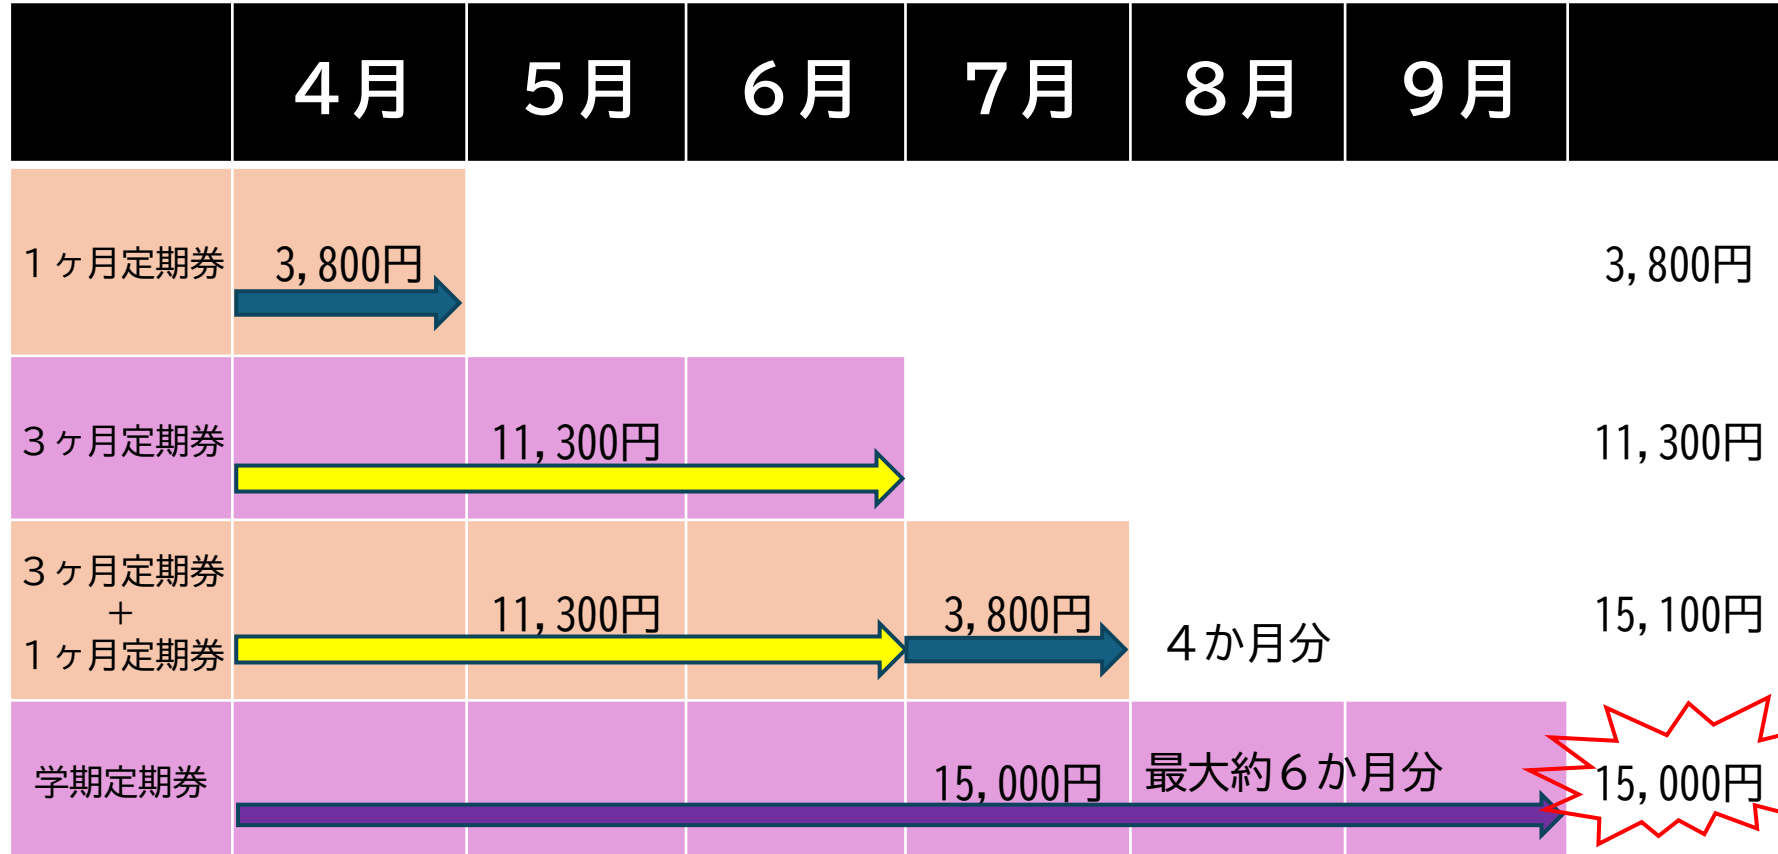

京都バス40系統
地下鉄
国際会館駅～京都産業大学

学期定期券がおすすめです！

※学期定期券は、購入日より**2026年9月26日迄有効**！早めの購入がお得！

【春学期定期券】は4月1日（水）より販売開始！