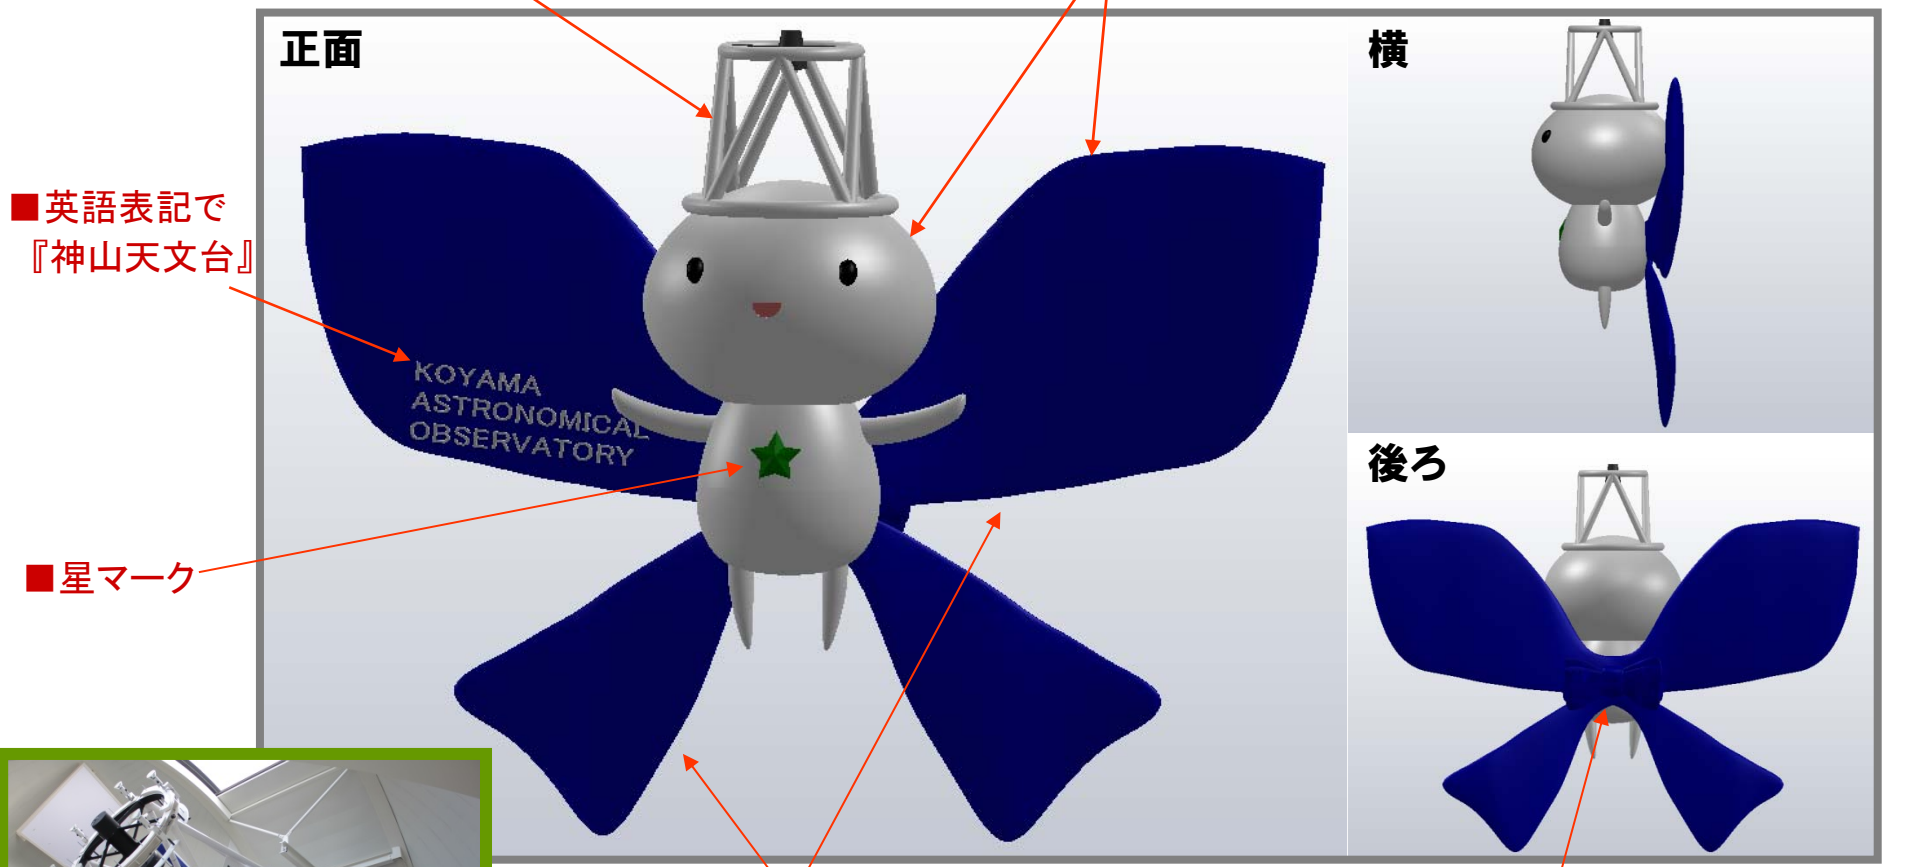

● 神山天文台マスコットキャラクター

——— 神山天文台にある荒木望遠鏡をモチーフにしたデザイン

■ 大型望遠鏡によくみられるトラス構造(望遠鏡の筒の部分成形作る構造)の帽子。

■ 京都産業大学のスクールカラーでもあるブルーが映える荒木望遠鏡のカラーリング。

■ 英語表記で『神山天文台』

■ 星マーク

■ 大きな羽は、様々な観測装置を取り付けることのできる荒木望遠鏡のナスミス台(横に広がった観測装置をのせる台)と支柱の部分をイメージ。

■ 『むすびわざ』にちなんだ結び目

荒木望遠鏡

本学のシンボルである神山天文台が所有する、私立大学では国内最大(平成25年7月現在)の口径1.3m反射式望遠鏡。その名称は、本学の創設者で天文学者であった学祖荒木俊馬博士の名前を冠しています。