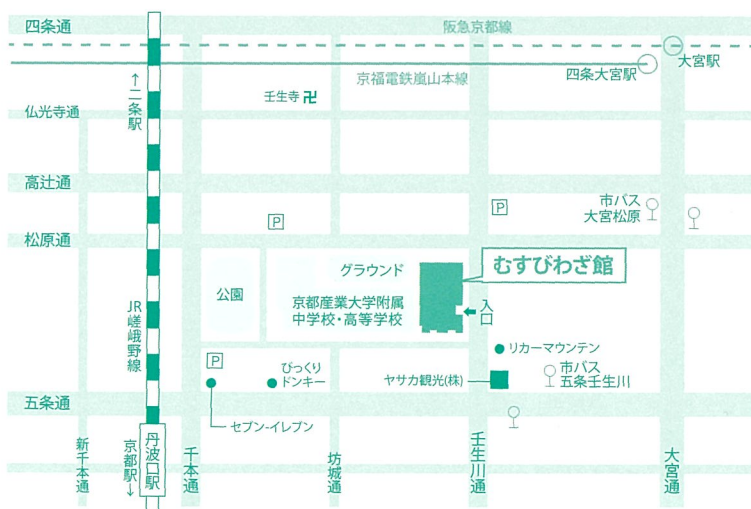

京都・大学ミュージアム連携 2館関連展

京都産業大学 第20回企画展

京都外国語大学 企画展

山口 吉彦 コレクション

おと・いろ・かたち -南米から日本へ-

小原 豊雲 コレクション

10/19-11/28 (予定)

YOSHIHIKO YAMAGUCHI × HOUJUN OHARA

この度、京都産業大学ギャラリーと京都外国語大学国際文化資料館の京都・大学ミュージアム2館で展示を開催する運びとなりました。

南米について、「山口吉彦コレクション」と「小原豊雲コレクション」という異なる資料を取り上げ、公開いたします。これらの資料は、現地の生活様式が急速に変化する昨今、非常に貴重なものでいえるでしょう。2館の展示を巡り、遠く離れた南米の文化に触れていただければ幸いです。

京都産業大学ギャラリー 講演会 (オンライン配信)

1 アマゾンに魅せられて

日時 2020年10月25日(日)
14:00 ~ 15:30

講師 山口 吉彦氏 (一般社団法人アマゾン資料館顧問)
山口 考彦氏 (一般社団法人アマゾン資料館代表理事)

ナビゲーター 江口 崇氏 (有限会社ウミオニア代表)

2 アマゾン先住民と暮らす - ジュルア川のマディハ族

日時 2020年11月29日(日)
14:00 ~ 15:30

講師 中牧 弘允氏
(国立民族学博物館名誉教授・吹田市立博物館特別館長)

Zoom・YouTubeでの配信となります。
詳細は、HPにてご確認ください。

URL <https://www.kyoto-su.ac.jp/facilities/musubiwaza/>

アクセス

むすびわざ館

JR丹波口駅 徒歩4分 / 阪急大宮駅 徒歩7分
京福 四條大宮駅 徒歩7分

※駐車場・駐輪場はございませんので、
ご来館の際には公共交通機関をご利用下さい。

問合わせ先 京都産業大学 むすびわざ館事務室 TEL: 075-277-0254

主催 京都産業大学ギャラリー 京都外国語大学国際文化資料館 協力 一般社団法人アマゾン資料館 京都・大学ミュージアム連携

※新型コロナウイルス感染症拡大状況により、展覧会および講演会の中止または延期変更する場合があります。