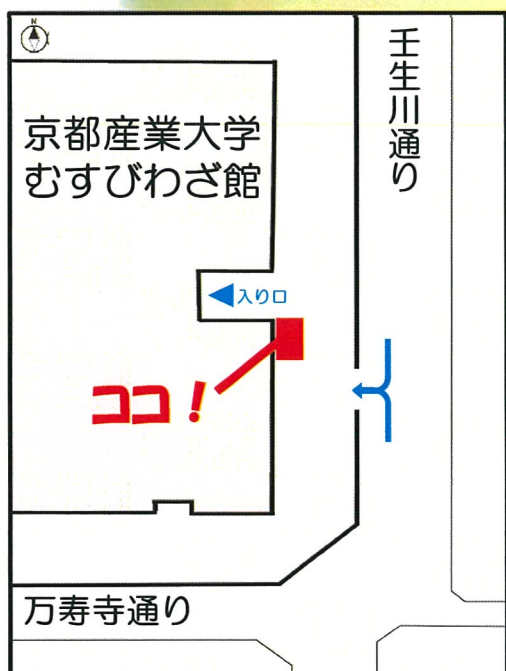

京都産業大学ギャラリー
ミニコーナー

宇宙アサガオ

◇期間
令和元年

- ①7月22日（月）～8月9日（金）、
 - ②8月21日（水）～8月29日（木）、
 - ③9月3日（火）～9月21日（土）
- ※7月27日（土）、日曜・祝日はお休み

◇時間
9：00～16：00

◇場所
京都産業大学むすびわざ館 入り口付近
京都市下京区中堂寺命婦町1-10

京都産業大学附属高等学校生物部が
育てているアサガオたちを
ぜひご覧くださいー！