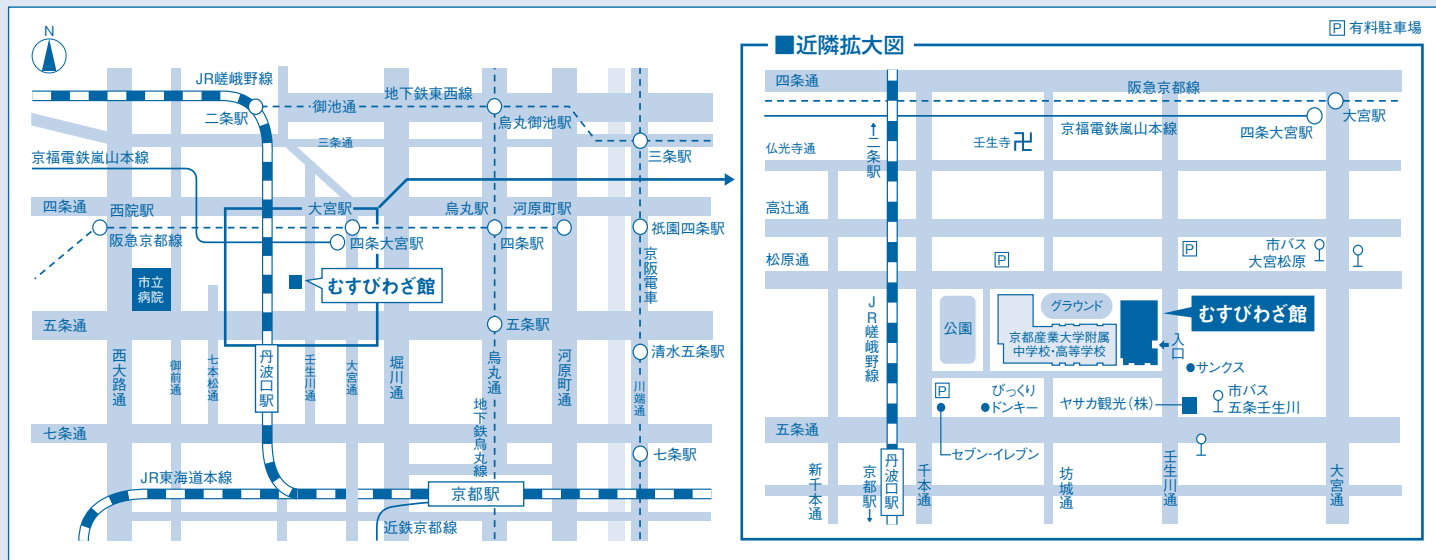

〒603-8555 京都市北区上賀茂本山
京都産業大学 リエゾンオフィス宛

【FAX】 裏面の参加申込FAX用紙に必要事項記入の上、FAXにてご送信下さい。

申込締切

平成27年10月19日(月)(往復はがき：当日消印有効。参加証は10月21日頃発送予定。)
※インターネットからのお申込みは定員になるまで可能です。

問合せ先

京都産業大学 リエゾンオフィス
【TEL】 075-705-1778 **【FAX】** 075-705-1966 **【E-mail】** liaison-office@star.kyoto-su.ac.jp

② むすびわざ館へのアクセス

- 丹波口駅(JR)から 徒歩約4分
 - 大宮駅(阪急)から 徒歩約7分
 - 四条大宮駅(京福電鉄)から 徒歩約7分
 - 五条壬生川停留所(市バス)から 徒歩約2分
- 〒600-8533 京都市下京区中堂寺命婦町1-10 京都産業大学 壬生校地 むすびわざ館
- むすびわざ館には駐車場はございません。
ご来館には環境にやさしい公共交通機関をご利用ください。

京都産業大学 リエゾンオフィス主催 シンポジウム