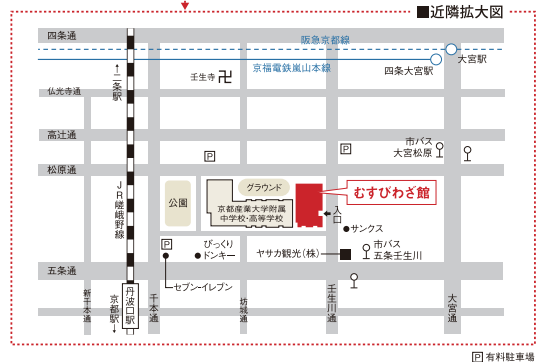

「国際公共」のあり方を問う

—助け合いと自立の精神—

聴講無料
定員 400名
事前申込み不要

私たちの生活は、地球規模でボーダーレスでタイムラグのないものになっています。国境を越えた公共圏が形成されている現在では、一方向の援助ではなく、助け合いと自立の関係を築いていくことが必要です。またそのためには、地域に根ざしつつ、国際社会と日本との関わりを見通した上で、実践的な知識を活用できる人材を育成することが求められています。

このシンポジウムでは、青年海外協力隊員の経験を有し、現在は環境保護の分野でソーシャルビジネスを展開されている坂本毅氏を迎えての基調講演、そして、日本地雷処理を支援する会、関西NGO協議会からゲストパネリストを迎えてのパネルディスカッションを通じて、これからの時代の「国際公共」を担う人材像について考えます。

日時

2012年12月8日(土)
14:00-17:30(13:30開場)

場所

京都産業大学むすびわざ館2階ホール
JR丹波口駅 徒歩4分 / 阪急大宮駅 徒歩7分 / 京福 四条大宮駅 徒歩7分

会場

第一部 基調講演

「塩を売って緑を買う男 ～内モンゴル砂漠緑化事業への挑戦～」

講師：坂本 毅 氏 (有限会社バンベン代表)

プロフィール：

明治大学商学部卒。1991年に大学卒業後、青年海外協力隊の日本語教師として中国内モンゴル自治区オルドス地方で3年間過ごす。過放牧や過開墾などが原因で深刻な砂漠化にさらされているこの地域のために、2004年に(有)バンベンを立ち上げ、内モンゴルの塩を販売し、売上の10%をオルドス地域の砂漠緑化活動に貢献する活動を続けている。

第二部

パネルディスカッション「持続可能な国際協力をめざして」

パネリスト：坂本 毅 氏

奥谷 充代 氏

特定非営利活動法人
関西NGO協議会
理事・事務局長

渡邊 榮樹 氏

認定特定非営利活動法人
日本地雷処理を支援する会顧問
(前カンボジア現地総括代表)

岩本 誠吾

京都産業大学
法学部教授
専門は国際法

コーディネーター：焦 従勉 (京都産業大学法学部准教授。専門は政治学、政策学)

主催・お問合せ先：京都産業大学大学院法学研究科

〒603-8555 京都市北区上賀茂本山 Tel: 075-705-1458 E-mail: hougaku-jim@star.kyoto-su.ac.jp

京都産業大学