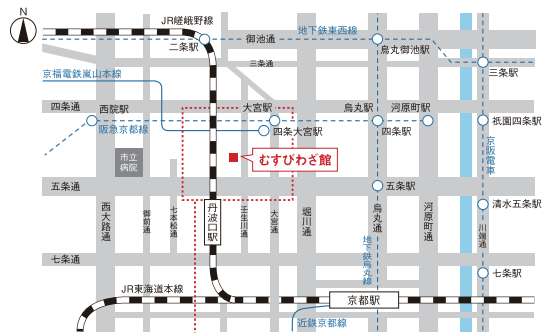

「国際公共」のあり方を問う

—助け合いと自立の精神—

聴講無料
定員 400名
事前申込み不要

私たちの生活は、地球規模でボーダーレスでタイムラグのないものになっています。国境を越えた公共圏が形成されている現在では、一方向の援助ではなく、助け合いと自立の関係を築いていくことが必要です。またそのためには、地域に根ざしつつ、国際社会と日本との関わりを見通した上で、実践的な知識を活用できる人材を育成することが求められています。

このシンポジウムでは、青年海外協力隊員の経験を有し、現在は環境保護の分野でソーシャルビジネスを展開されている坂本毅氏を迎えての基調講演、そして、日本地雷処理を支援する会、関西NGO協議会からゲストパネリストを迎えてのパネルディスカッションを通じて、これからの時代の「国際公共」を担う人材像について考えます。

日時

2012年12月8日(土)
14:00-17:30(13:30開場)

場所

京都産業大学むすびわざ館2階ホール
JR丹波口駅 徒歩4分 / 阪急大宮駅 徒歩7分 / 京福 四条大宮駅 徒歩7分

会場

第一部 基調講演

「塩を売って緑を買う男 ～内モンゴル砂漠緑化事業への挑戦～」

講師：坂本 毅 氏 (有限会社バンベン代表)

プロフィール：

明治大学商学部卒。1991年に大学卒業後、青年海外協力隊の日本語教師として中国内モンゴル自治区オルドス地方で3年間過ごす。過放牧や過開墾などが原因で深刻な砂漠化にさらされているこの地域のために、2004年に(有)バンベンを立ち上げ、内モンゴルの塩を販売し、売上の10%をオルドス地域の砂漠緑化活動に貢献する活動を続けている。

第二部

パネルディスカッション「持続可能な国際協力をめざして」

パネリスト：坂本 毅 氏

奥谷 充代 氏

特定非営利活動法人
関西NGO協議会
理事・事務局長

渡邊 榮樹 氏

認定特定非営利活動法人
日本地雷処理を支援する会顧問
(前カンボジア現地総括代表)

岩本 誠吾

京都産業大学
法学部教授
専門は国際法

コーディネーター：焦 従勉 (京都産業大学法学部准教授。専門は政治学、政策学)

主催・お問合せ先：京都産業大学大学院法学研究科

〒603-8555 京都市北区上賀茂本山 Tel: 075-705-1458 E-mail: hougaku-jim@star.kyoto-su.ac.jp

京都産業大学