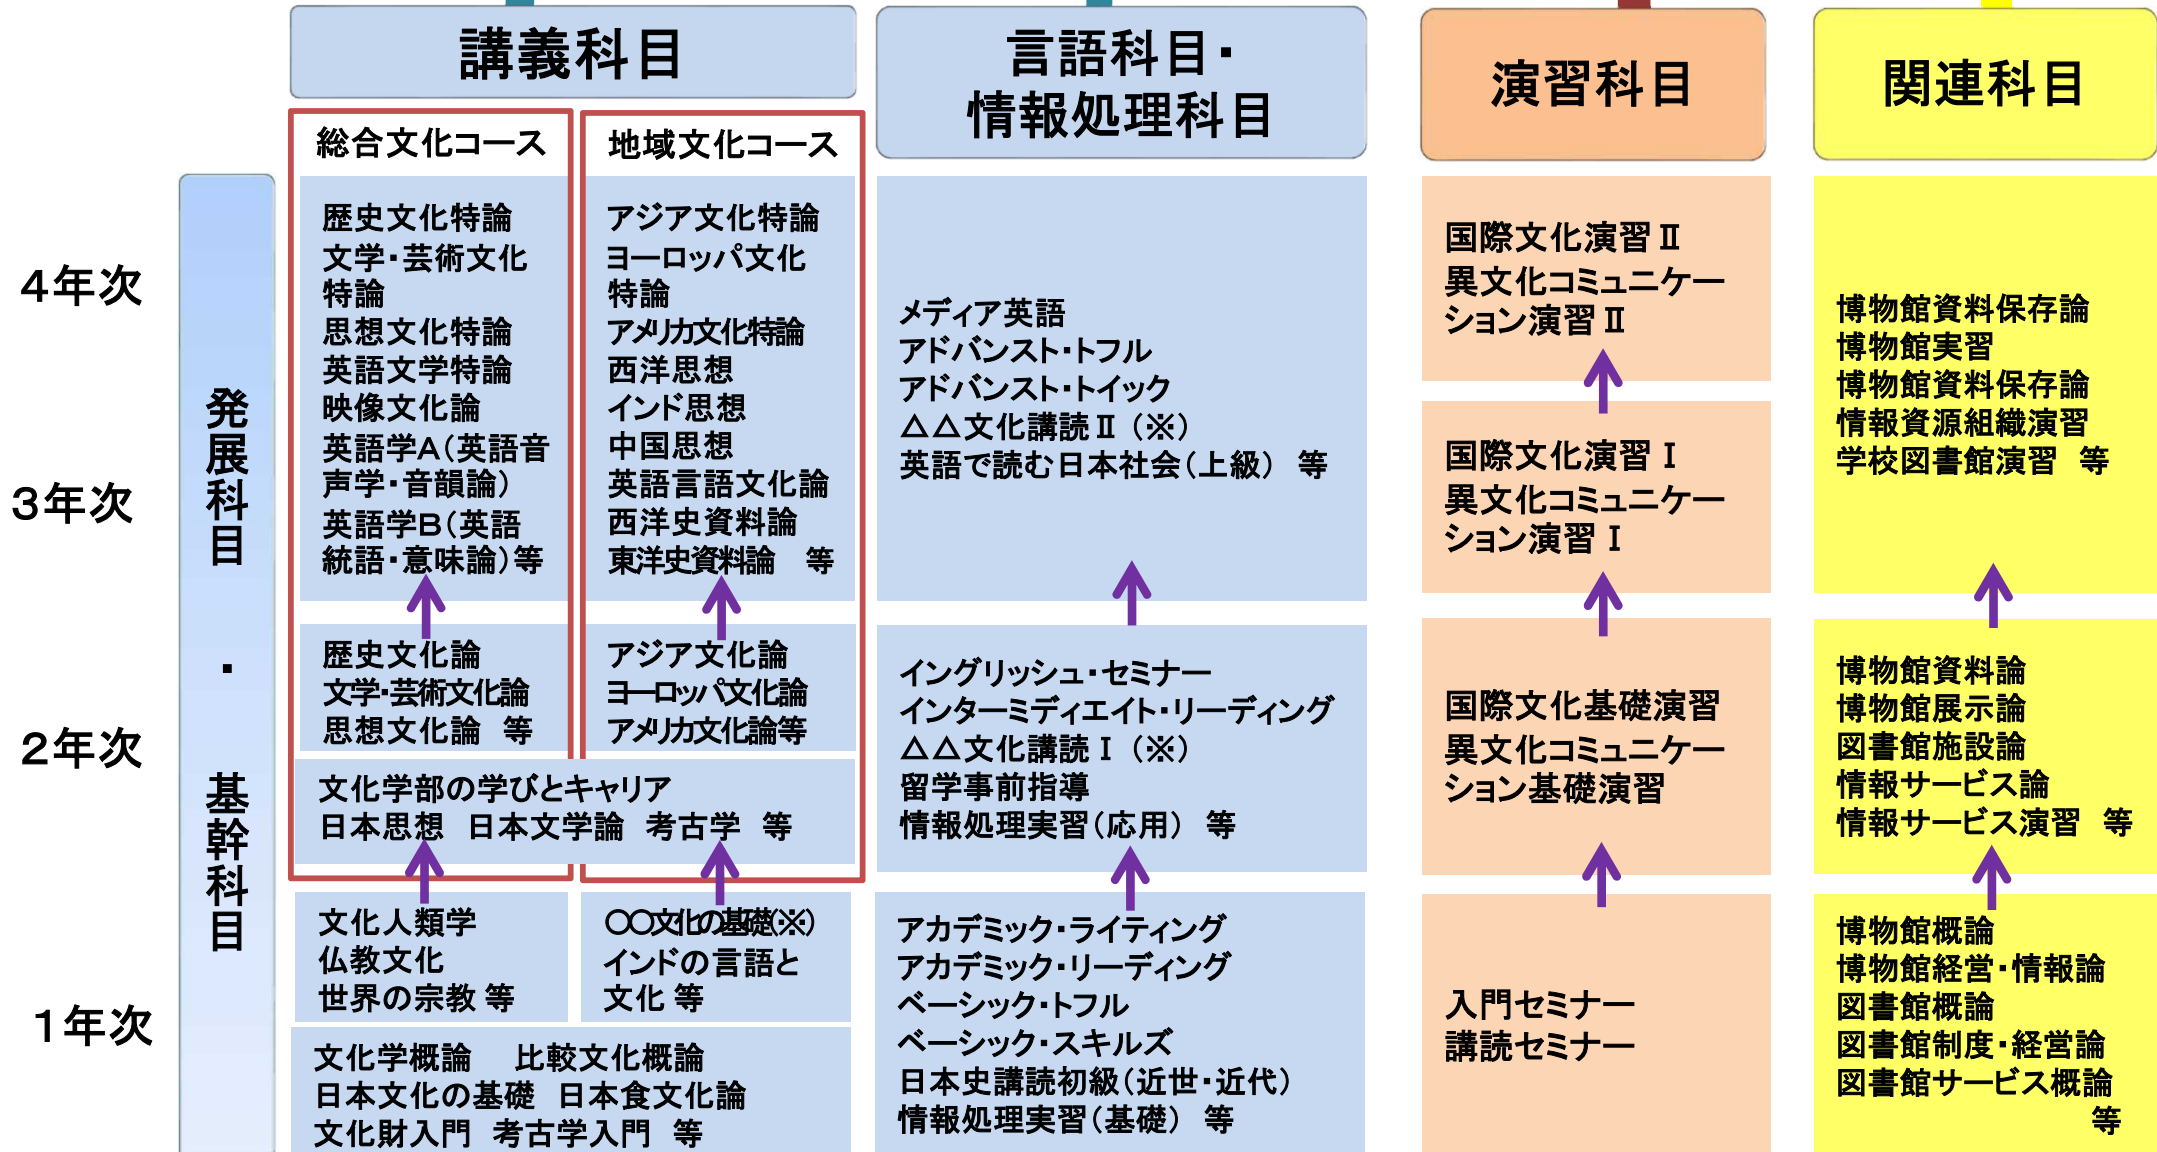

# 文化学部国際文化学科 カリキュラム・マップ

DP1 (知識・理解)      DP2 (技能)      DP3 (態度・志向)

※ ○○には、「アジア」、「アメリカ」、「ヨーロッパ」、「英語圏」の地域名が入る。△△には、「中国」、「ドイツ」、「フランス」、「イタリア」、「スペイン」の国名が入る。