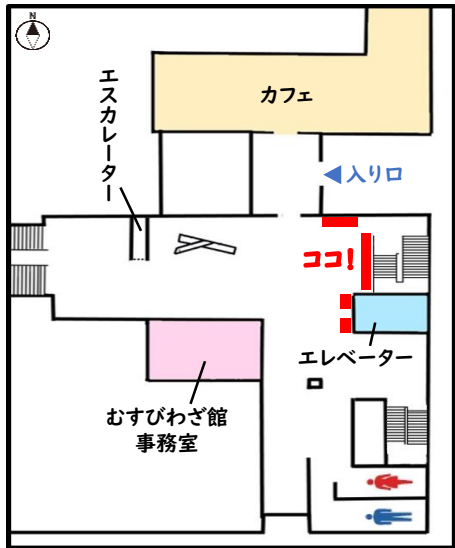

京産大附属高校2学年KSUコース特別授業 「人間力講座」パネル展示

◇展示期間: 令和元年10月15日(火)~11月16日(土), 30日(水)

◇展示場所: 京都産業大学むすびわざ館1階ロビー
京都市下京区中堂寺命婦町1-10

むすびわざ館1階

私たちが
作製したパネルを
ぜひご覧ください！

京都産業大学附属高等学校
京都産業大学ギャラリー